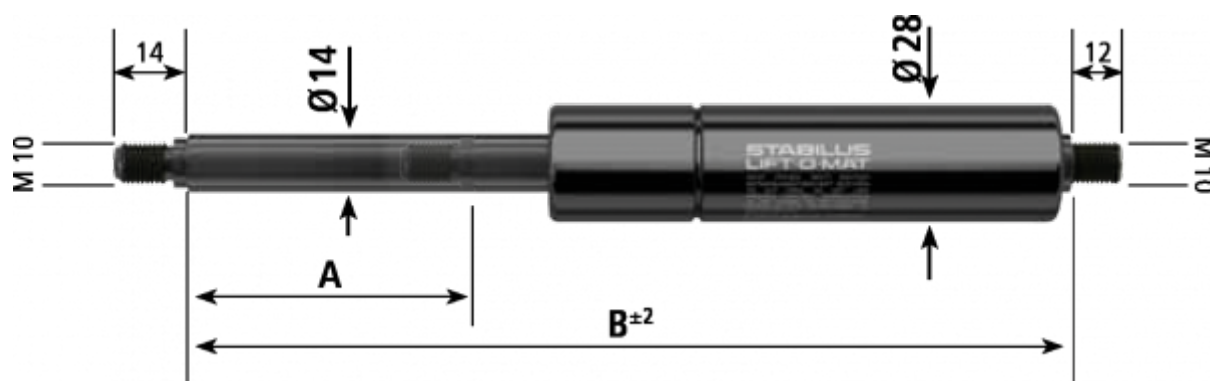

Varenummer: 0423287SY2000

Beskrivelse: Stabilus Gasfjeder uden fittings str. 14/28
2000N længde 770mm, udtræk 350mm Type 23287SY

Mål

A	= 350
B	= 770
Størrelse	= 14/28
Tryk (N)	= 2000
Type	= 23287SY